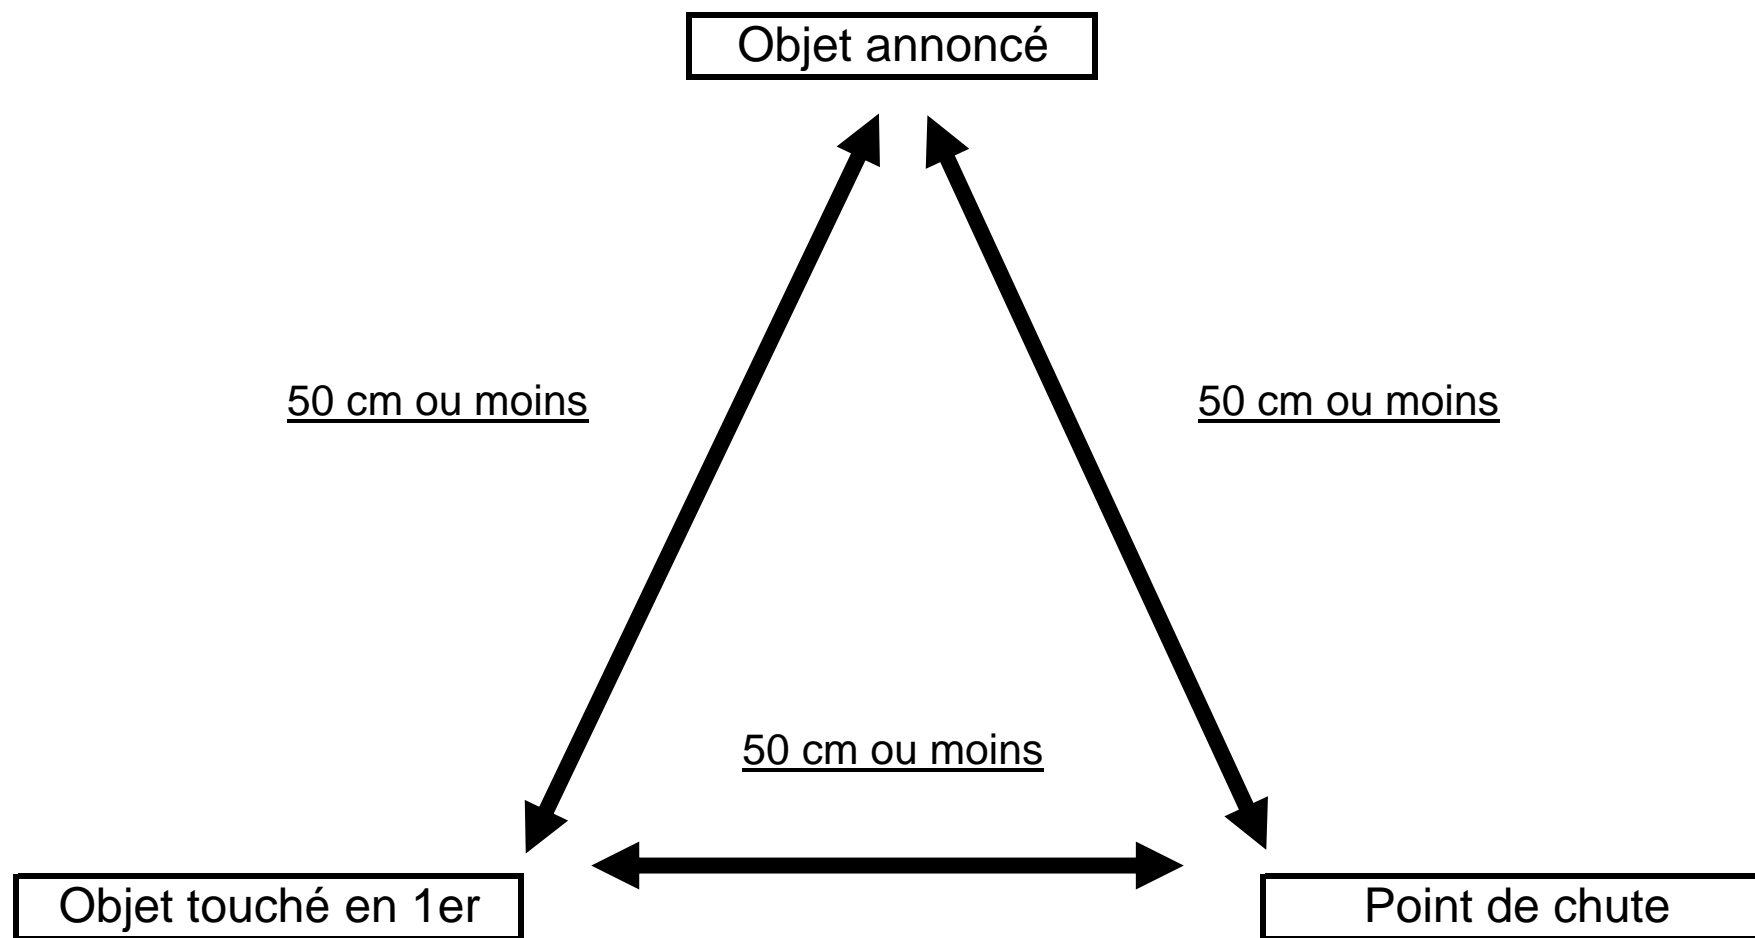

REGULARITE D'UN COUP DE TIR  
Règle dite "du Triangle"

AUCUN DES 3 COTES DU TRIANGLE NE DOIT MESURER  
PLUS DE 50 CM